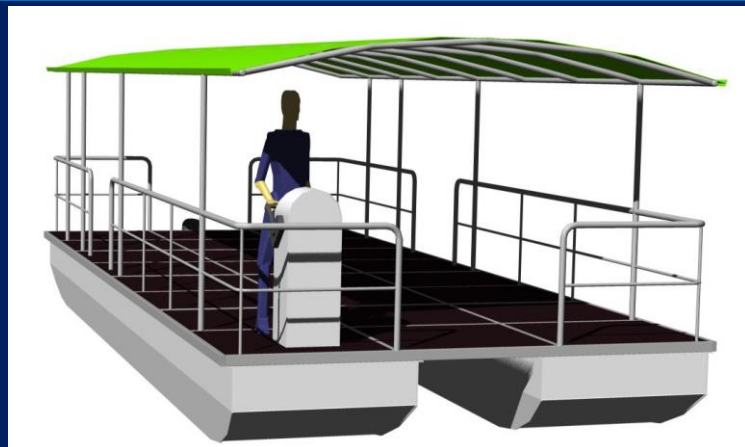

H33 VOR

Převozní (party) vor - katamarán

	10,5 m (bez motoru)
	4 m
	0,3 m (bez motoru)
	-
	-
	-
	Přívěsný Max. 50 HP
	510 mm (L)
	2x 30 L
	-
	-
	1380 kg (základ)
	12
	2000 kg
	30 km/h
	D

STANDARDNÍ VYBAVENÍ

6x nerez vazák
2x tažné oko

VYBAVENÍ NA PŘÁNÍ

Přívěsný motor dle volby, max. výkon 50 HP
Možnost instalace 2x přívěsný motor, max. výkon 2x 30 HP
Ovládací konzole s řízením a dálkovým ovládním motoru
Pevná stříška
Větrný štít
2x 30L přenosná palivová nádrž
Baterie 12V/100Ah
4x podélná lavice
Navigační osvětlení
1x kotva
Zábradlí po obvodu plavidla se vstupy (pozink)
protiskuzový povrch podlahy
Osvětlení