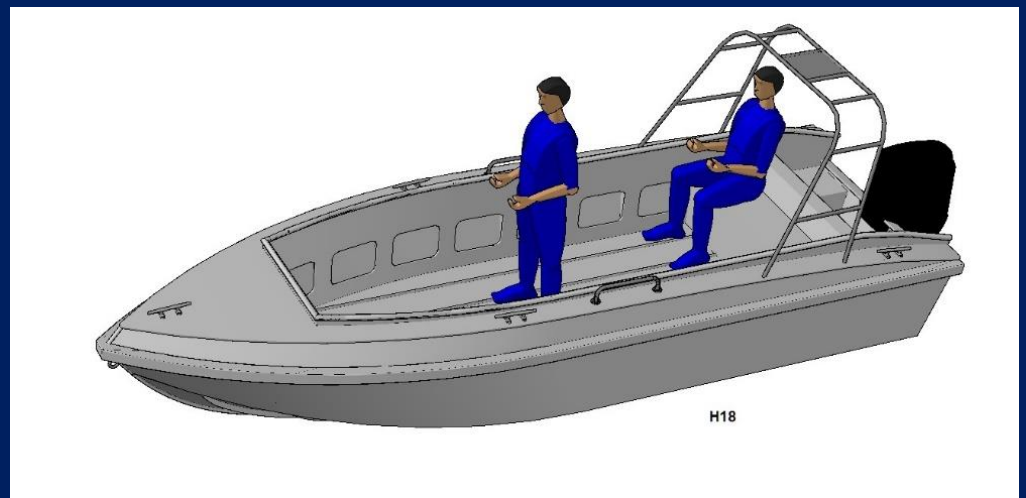

H18 OPEN Otevřený víceúčelový člun

5,5 m

1,85 m

0,3 m
(bez motoru)

-

STERN DRIVE

-

PROPULSION

-

POWER max.

Přívěsný
Max. 90 HP

TRANSOM (mm)

610 mm
(XL)

2x 30 L

-

-

360 kg

6

600 kg

65 km/h

C

H18

STANDARDNÍ VYBAVENÍ

- 1x zadní příčná lavice
- Úložné prostory v bocích
- 5x nerez vazák
- 1x tažné oko

VYBAVENÍ NA PŘÁNÍ

- Přívěsný motor dle volby, max. výkon 90 HP
- Ovládací konzole s dálkovým ovládním motoru
- Nerezová oblouková rampa
- Sluneční stříška
- Větrný štít
- 2x 30L přenosná palivová nádrž
- Baterie 12V/60Ah
- 2x podélná lavice
- Navigační osvětlení
- 1x kotva
- nerezové madlo - počet dle volby