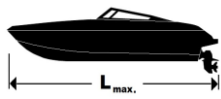

H18 OPEN Otevřený víceúčelový člun

5,5 m

1,85 m

0,3 m
(bez motoru)

-

STERN DRIVE

-

PROPULSION

-

POWER max.

Přívěsný
Max. 90 HP

TRANSOM (mm)

610 mm
(XL)

2x 30 L

-

-